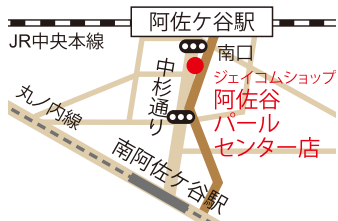

MC: 庄野真代
(歌手、杉並人図鑑MC)

阿佐谷ジャズ J:COM 検索

地上デジタル11ch J:COMチャンネル

J:COM導入済みの建物にお住まいであれば、無料でご覧いただけます。

※テレビのチャンネル設定(再スキャン)が必要な場合があります。※放送時間は、お住まいのエリアによって異なります。

J:COMのスマホは月額 980円^{*}(税抜)から!

使い勝手は?

本当におトクになるの?

JR中央・総武線 阿佐ヶ谷駅南口徒歩1分
東京メトロ丸ノ内線 南阿佐ヶ谷駅徒歩6分

営業 11:00~19:00
定休日 水曜日
所在地 杉並区阿佐谷南1-48-14
モリタビルディング1 1F
電話 03-6795-5010

11/17(土)・18(日)
11:00 ~ 17:00

※賞品はお一人様お一つ限り。※無くなり次第終了となります。※画像はイメージです。

jcom

検索

0120-999-000

AM9:00~PM6:00 [年中無休]